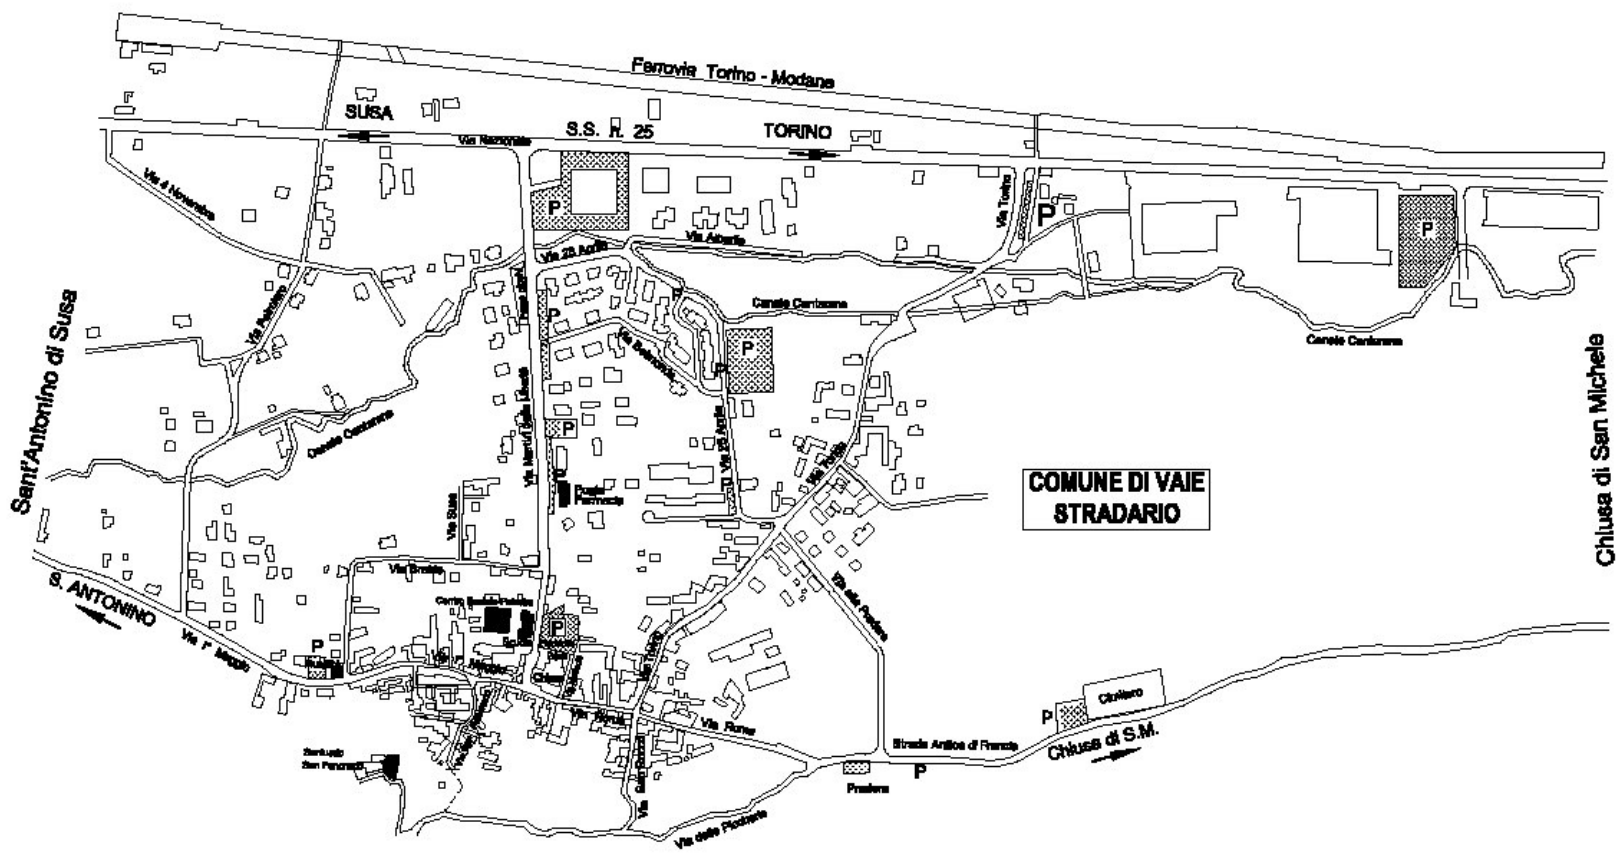

Aree di parcheggio a Vaie

TRENI

Da S.Ambrogio in direzione Torino:

alle 17,11, alle 18,16 ed alle 19,14

Da S.Ambrogio in direzione Bussoleno:

alle 17,49 ed alle 18,51